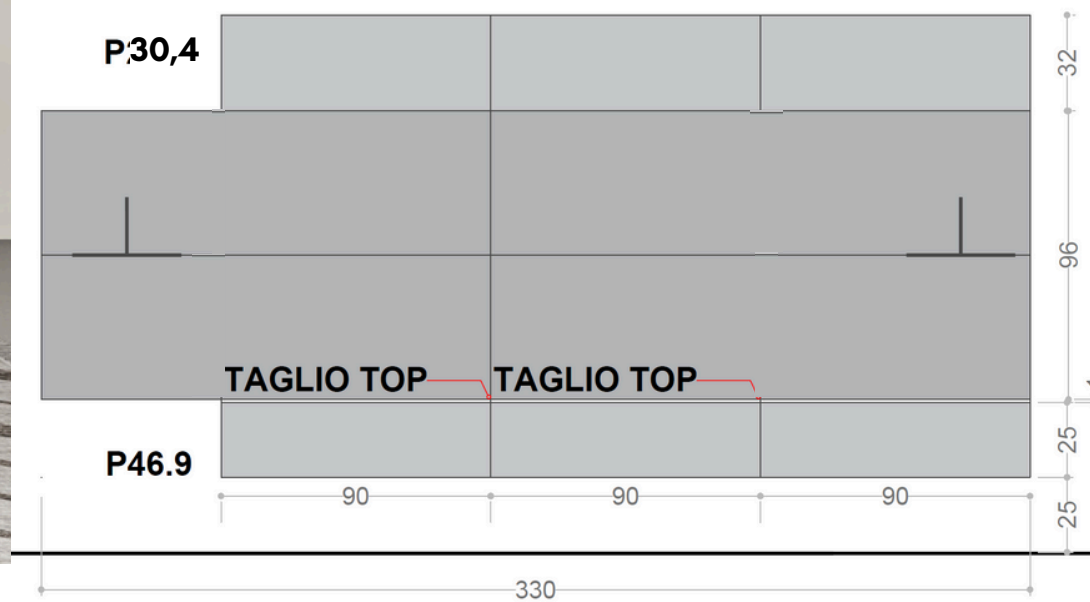

FINITURE
stromboli

selva lacc.

Canvas

Mood: monocromatico Natural - valore ambientale medio

5

PROSPETTO QUOTE

FINITURE

natura