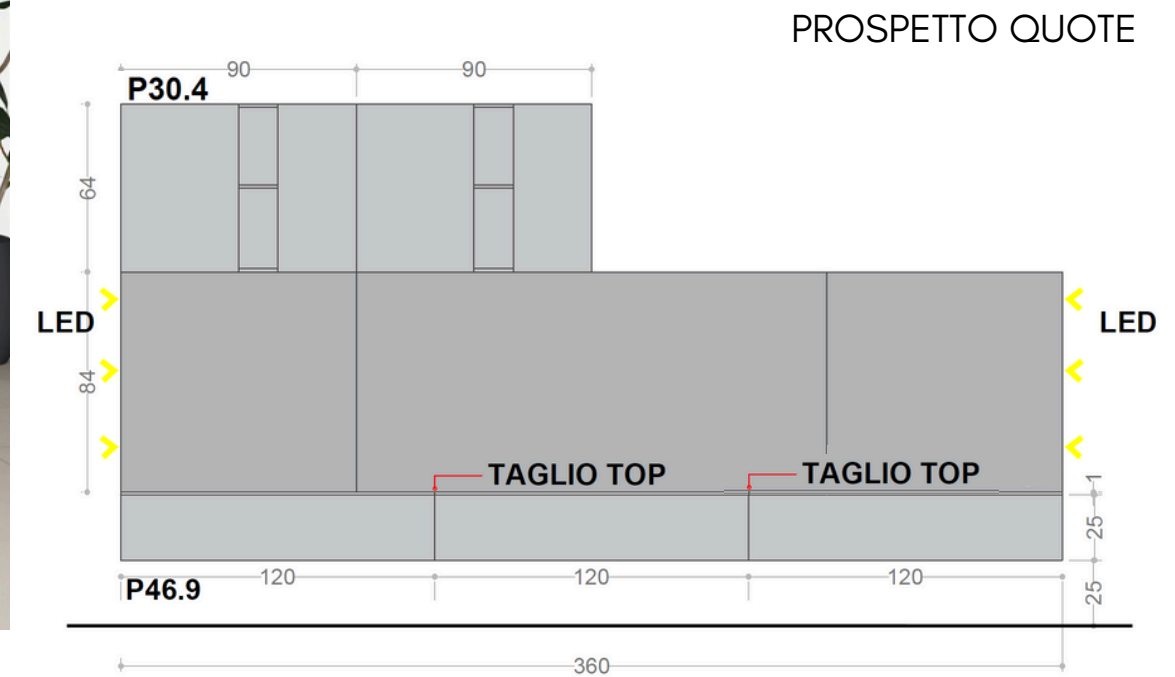

Mood: monocromatico Natural - valore ambientale Alto

FINITURE

cannetè tortora