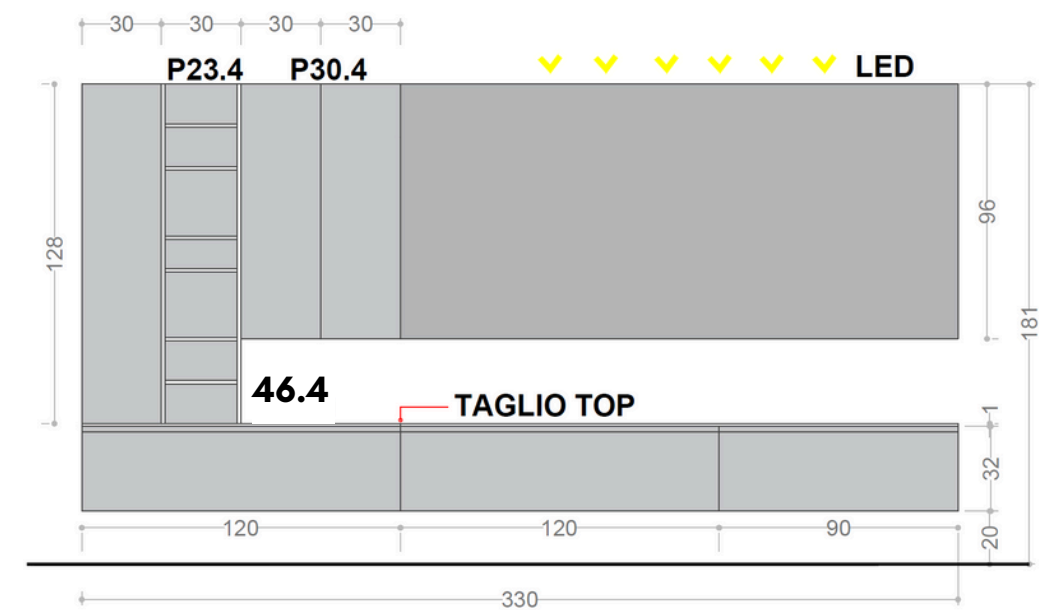

PROSPETTO QUOTE