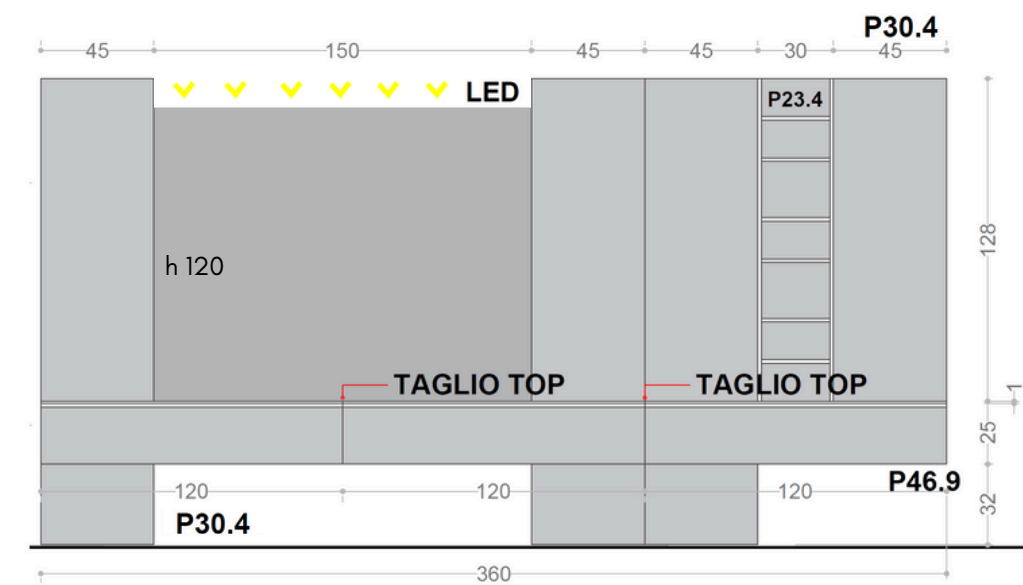

PROSPETTO QUOTE