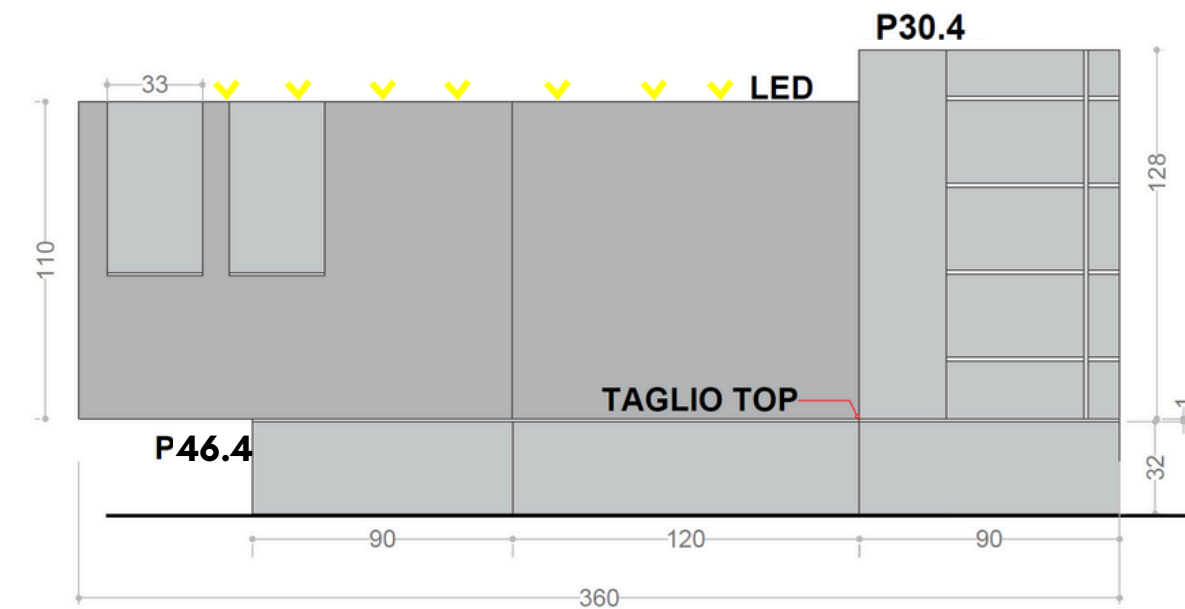

PROSPETTO QUOTE