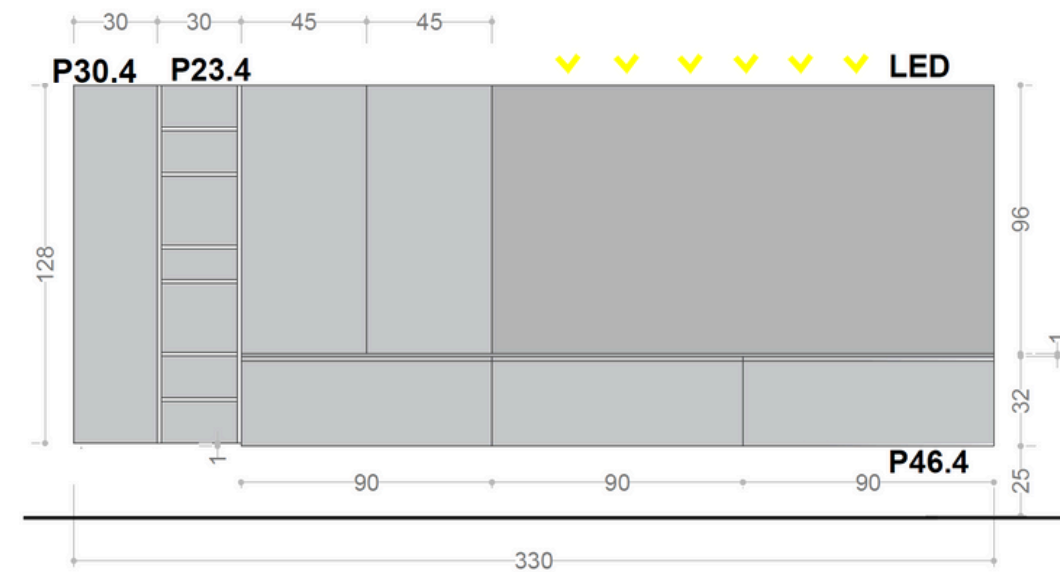

PROSPETTO QUOTE