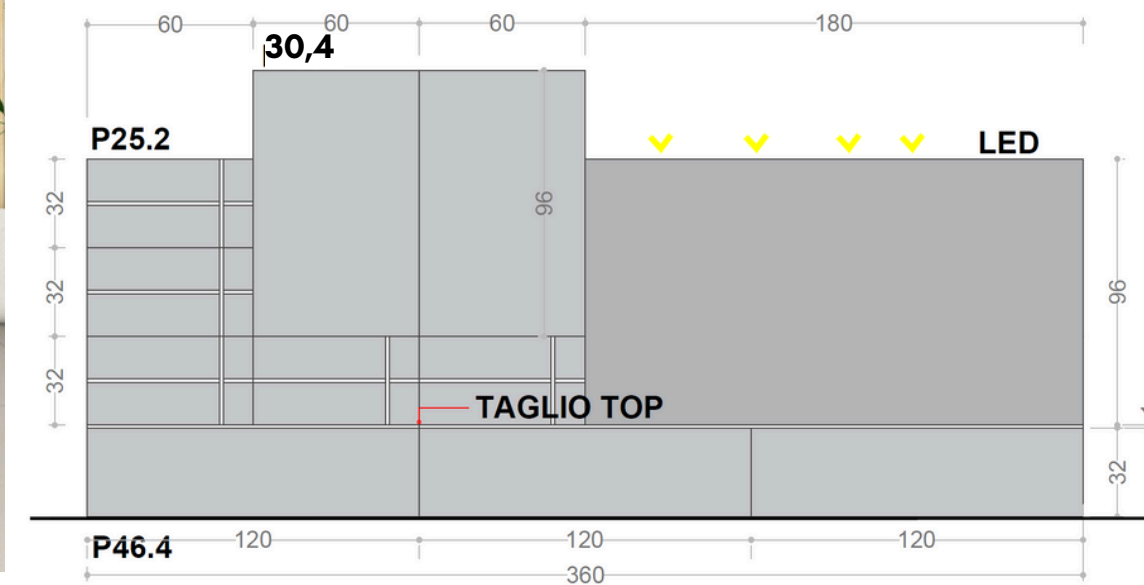

PROSPETTO QUOTE