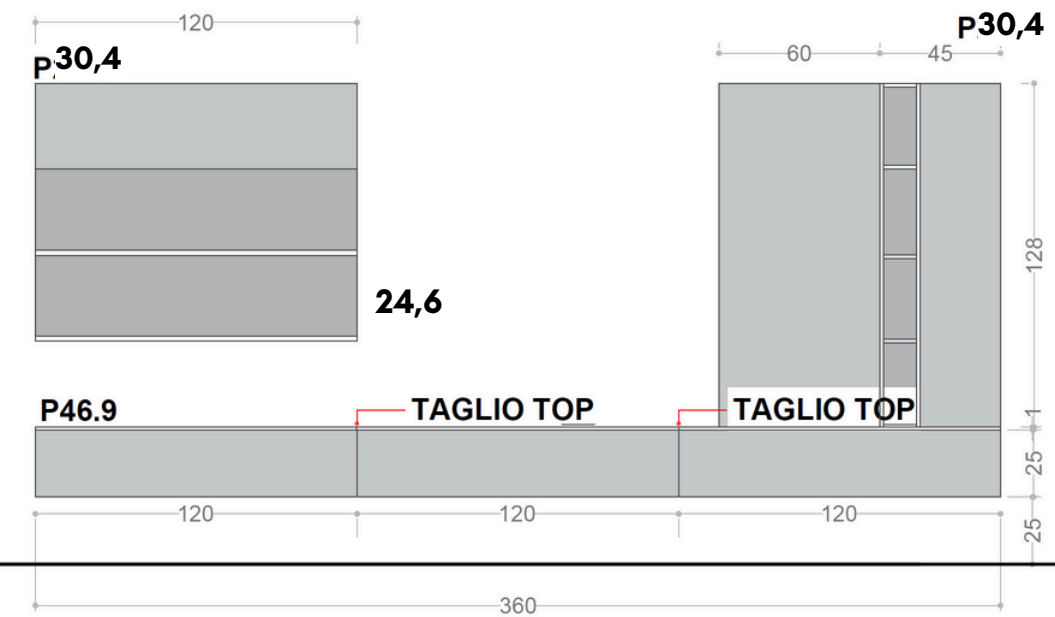

fango

ghisa metal lacc.

DOIMO
CITYLINE

ADOK

Mood: contemporaneo, tendenza

13

PROSPETTO QUOTE

FINITURE