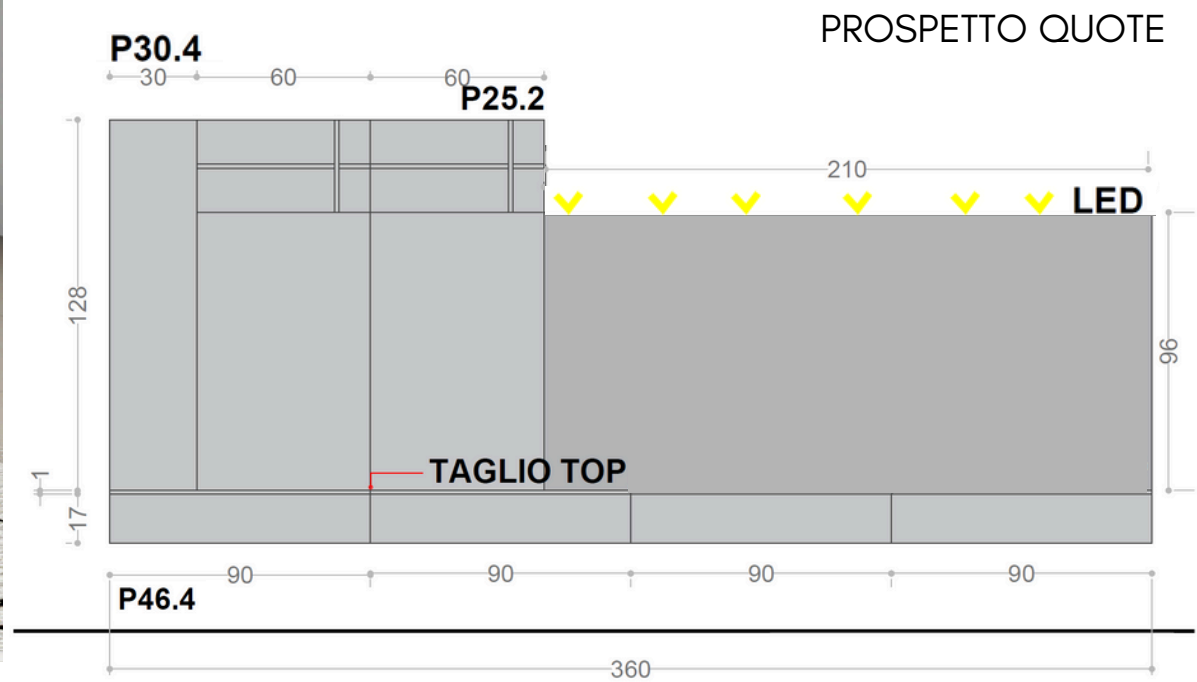

Mood: monocromatico Natural - valore ambientale Alto

9

FINITURE

natura

titanio

DOIMO
CITYLINE

ADOK