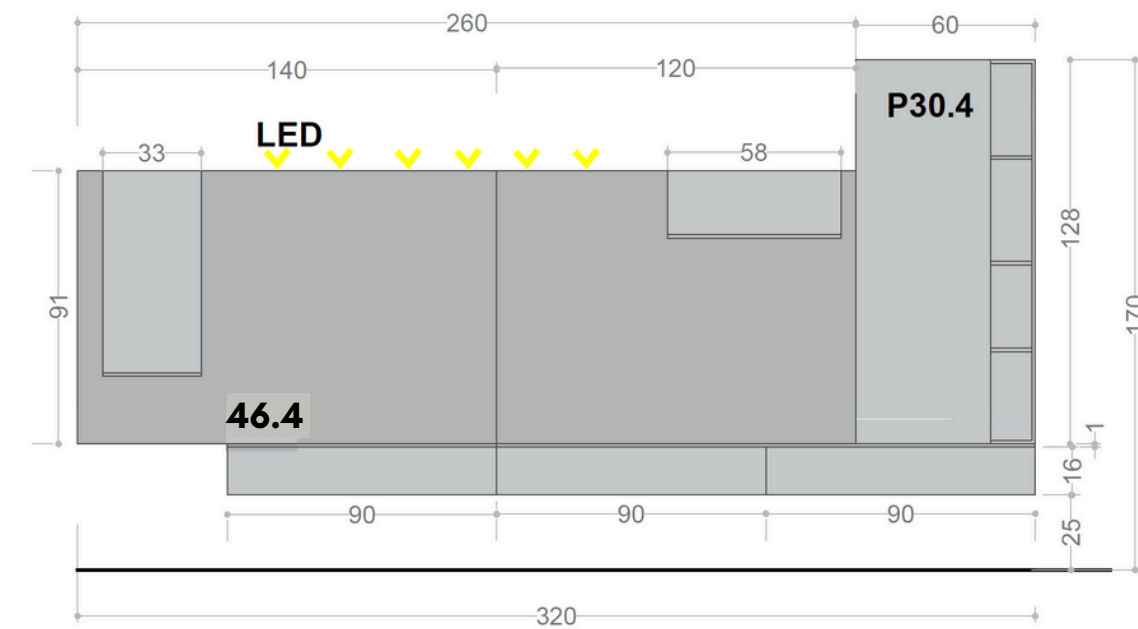

Mood: monocromatico Natural - valore ambientale Alto

1

PROSPETTO QUOTE

FINITURE

natura   tortora   fango   platino