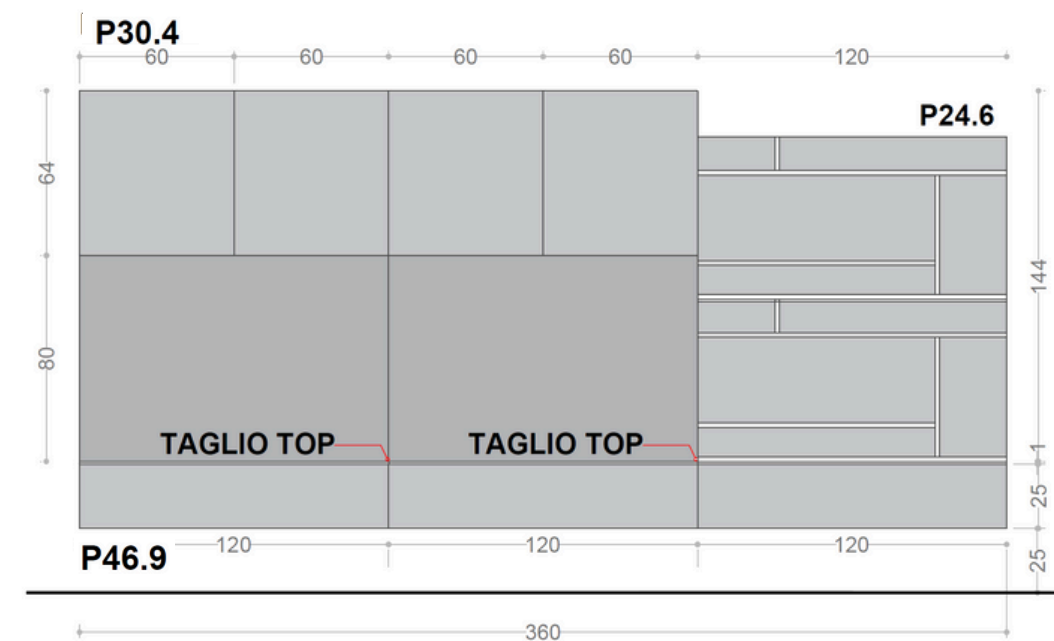

PITTURA
NCS S 3005-Y20R

DOIMO
CITYLINE
ADOK

Mood: monocromatico Natural - valore ambientale Alto

3

PROSPETTO QUOTE

FINITURE

natura

tortora