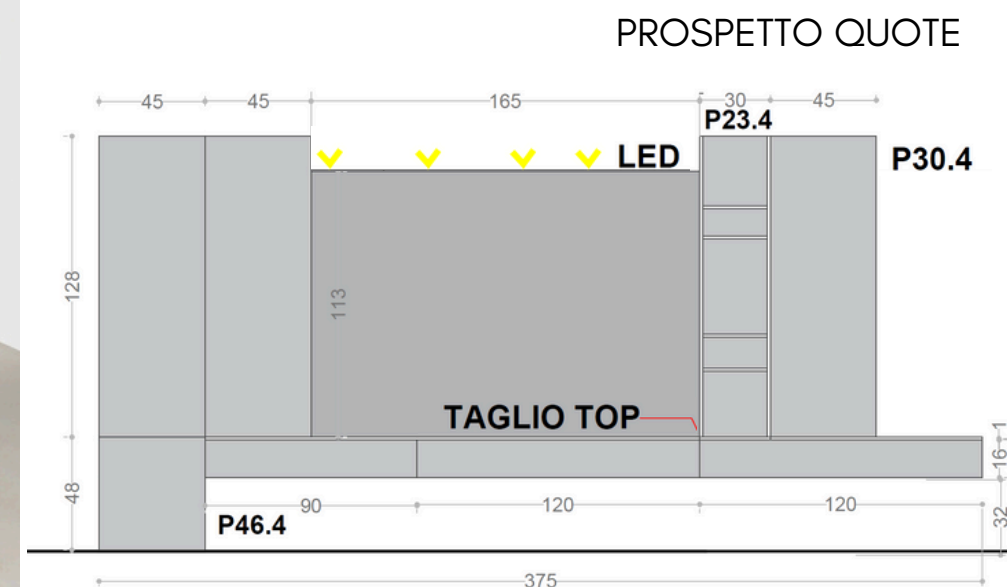

Mood: monocromatico Natural - valore ambientale Alto

Z

FINITURE

cannetè

titanio

fango