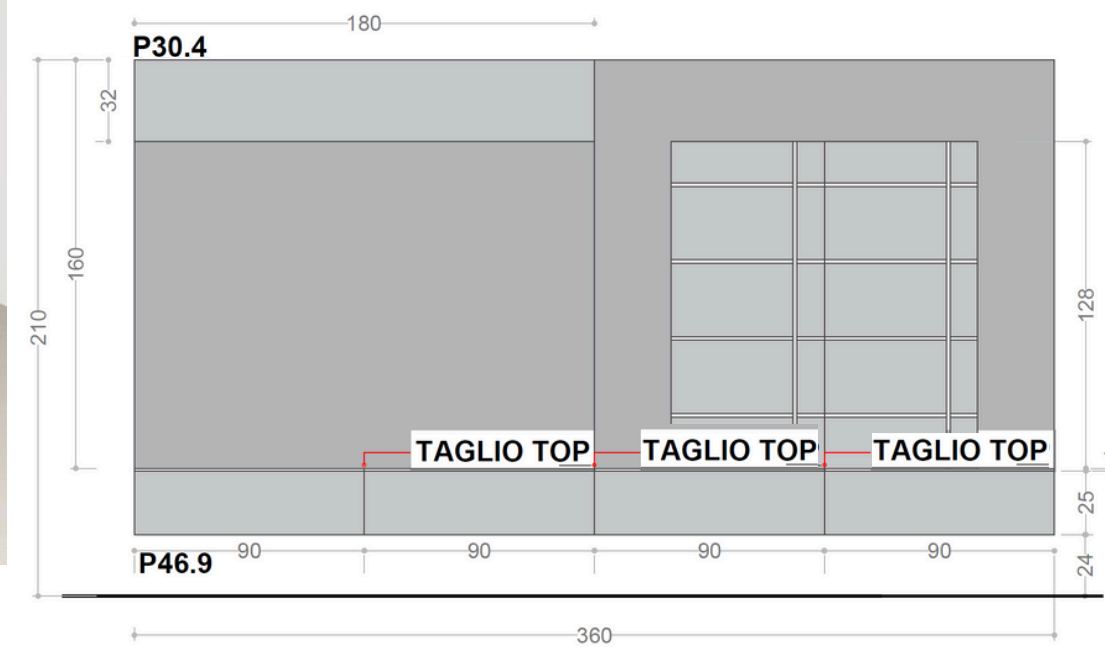

PROSPETTO QUOTE