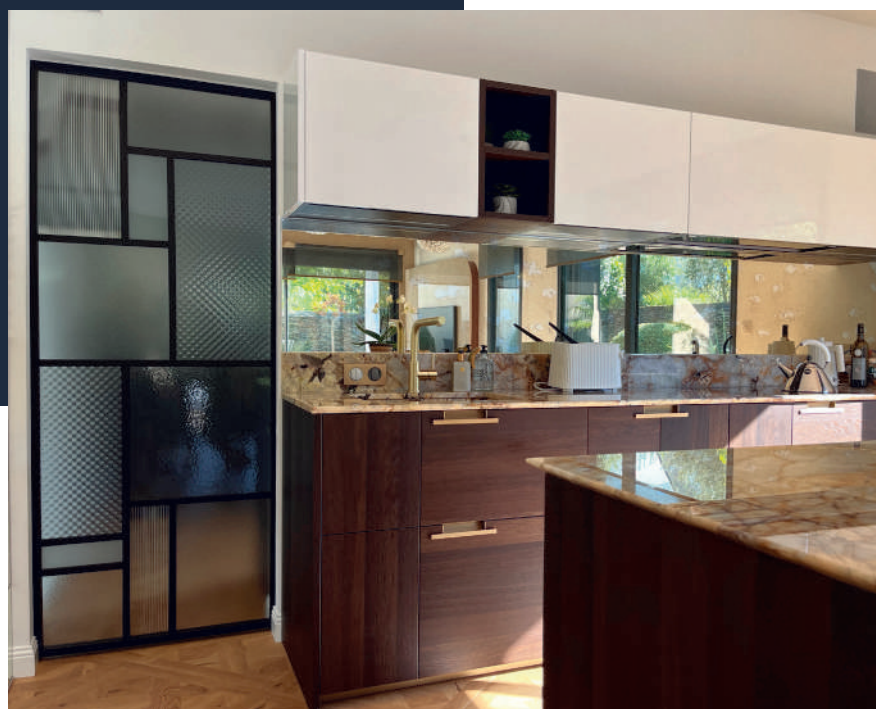

Mix de 5 vitrages différents