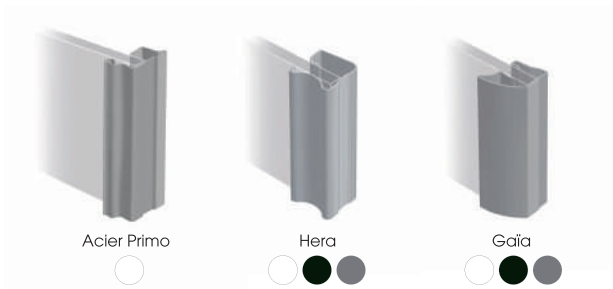

Meuble TV / bibliothèque 100% sur mesure coloris Blanc Porcelaine

Gamme Styléo

Harmonisez utilité et élégance grâce aux rangements offerts par la gamme Styléo. Personnalisez votre meuble en sélectionnant la couleur des montants et des étagères selon vos préférences, créant ainsi une solution à la fois fonctionnelle et esthétique.

Meubles Styléo profilés Graphite et panneaux Chêne Rustique

Façades de placards et verrières

PANNEAUX

FINITION DE SURFACE AVEC LÉGERS RELIEFS

EFFET MATIÈRE TISSÉE

VERRES LAQUÉS ET MIROIRS

VITRAGES

**Autres décors
et vitrages
sur demande**

*Panneaux liés recto/verso - **Cet échantillon ne représente pas la totalité du décor.

PROFILS ACIER

PROFILS ALUMINIUM

LES COULISSANTES ET PIVOTANTES

LES SÉPARATIONS DE PIÈCES

LES PLIANTES ET BATTANTES

RAL AU CHOIX