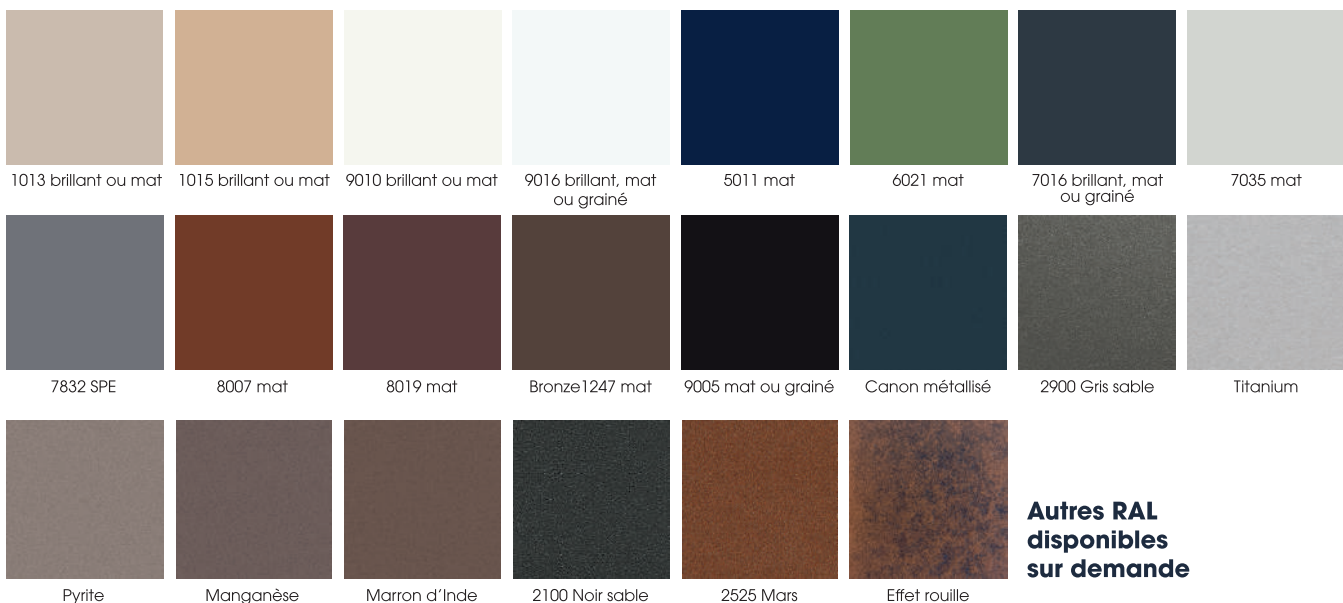

Meubles Styléo profilés Graphite et panneaux Chêne Rustique

Façades de placards et verrières

PANNEAUX

FINITION DE SURFACE AVEC LÉGERS RELIEFS

EFFET MATIÈRE TISSÉE

VERRES LAQUÉS ET MIROIRS

VITRAGES

**Autres décors
et vitrages
sur demande**

*Panneaux liés recto/verso - **Cet échantillon ne représente pas la totalité du décor.

PROFILS ACIER

PROFILS ALUMINIUM

LES COULISSANTES ET PIVOTANTES

LES SÉPARATIONS DE PIÈCES

LES PLIANTES ET BATTANTES

RAL AU CHOIX