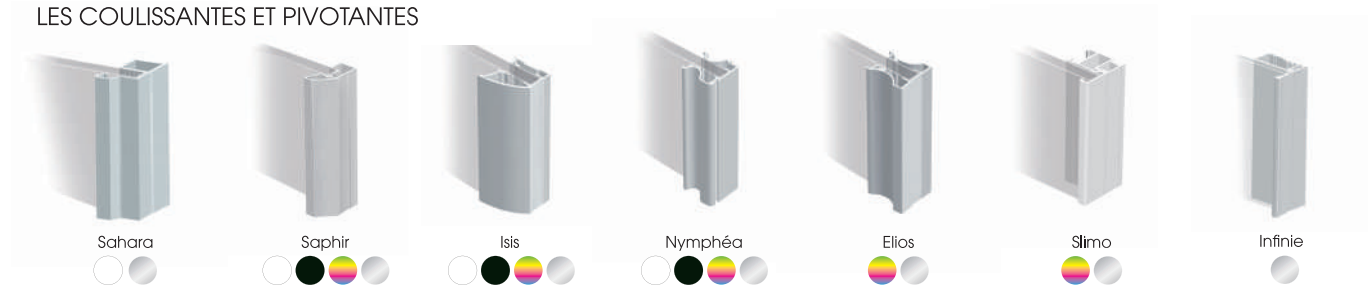

Meuble TV / bibliothèque 100% sur mesure coloris Blanc Porcelaine

Gamme Styléo

Harmonisez utilité et élégance grâce aux rangements offerts par la gamme Styléo. Personnalisez votre meuble en sélectionnant la couleur des montants et des étagères selon vos préférences, créant ainsi une solution à la fois fonctionnelle et esthétique.

Meubles Styléo profilés Graphite et panneaux Chêne Rustique

Façades de placards et verrières

PANNEAUX

FINITION DE SURFACE AVEC LÉGERS RELIEFS

EFFET MATIÈRE TISSÉE

VERRES LAQUÉS ET MIROIRS

VITRAGES

**Autres décors
et vitrages
sur demande**

*Panneaux liés recto/verso - **Cet échantillon ne représente pas la totalité du décor.

PROFILS ACIER

PROFILS ALUMINIUM

LES COULISSANTES ET PIVOTANTES

LES SÉPARATIONS DE PIÈCES

LES PLIANTES ET BATTANTES

RAL AU CHOIX